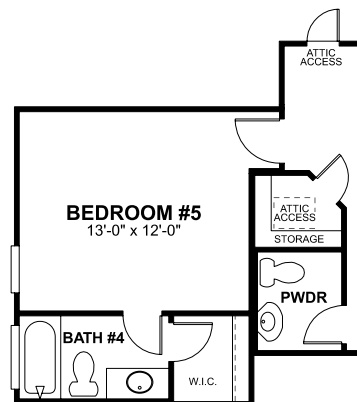

AUST-4232-PARAMOUNTII-COLONY AT COLE SPRINGS

OPTIONAL MEDIA ROOM

SECOND FLOOR

OPTIONAL BEDROOM #5/BATH #4

OPTIONAL EXTENDED COVERED PATIO

OPTIONAL COVERED PATIO

OPTIONAL GOURMET KITCHEN

FIRST FLOOR

OPTIONAL FIREPLACE

OPTIONAL DELUXE BATH

OPTIONAL BEDROOM #4/BATH #3