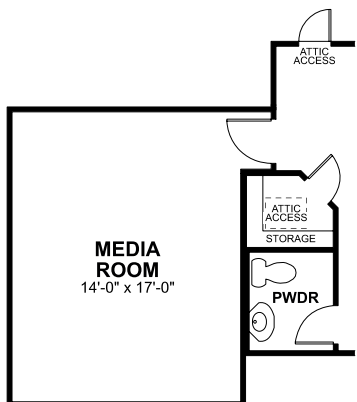

AUST-4232-PARAMOUNTII-COLONY AT COLE SPRINGS

OPTIONAL MEDIA ROOM

SECOND FLOOR

OPTIONAL BEDROOM #5/BATH #4

OPTIONAL EXTENDED COVERED PATIO

OPTIONAL COVERED PATIO

OPTIONAL GOURMET KITCHEN

FIRST FLOOR

OPTIONAL FIREPLACE

OPTIONAL DELUXE BATH

OPTIONAL BEDROOM #4/BATH #3