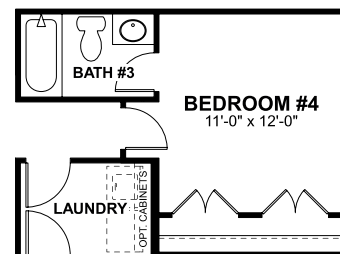

AUST-4232-PARAMOUNTII-COLONY AT COLE SPRINGS

OPTIONAL MEDIA ROOM

SECOND FLOOR

OPTIONAL BEDROOM #5/BATH #4

OPTIONAL EXTENDED COVERED PATIO

OPTIONAL COVERED PATIO

OPTIONAL GOURMET KITCHEN

FIRST FLOOR

OPTIONAL FIREPLACE

OPTIONAL DELUXE BATH

OPTIONAL BEDROOM #4/BATH #3