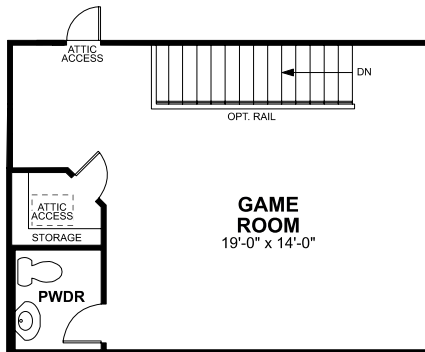

AUST-4232-PARAMOUNTII-COLONY AT COLE SPRINGS

OPTIONAL MEDIA ROOM

SECOND FLOOR

OPTIONAL BEDROOM #5/BATH #4

OPTIONAL EXTENDED COVERED PATIO

OPTIONAL COVERED PATIO

OPTIONAL GOURMET KITCHEN

FIRST FLOOR

OPTIONAL FIREPLACE

OPTIONAL DELUXE BATH

OPTIONAL BEDROOM #4/BATH #3