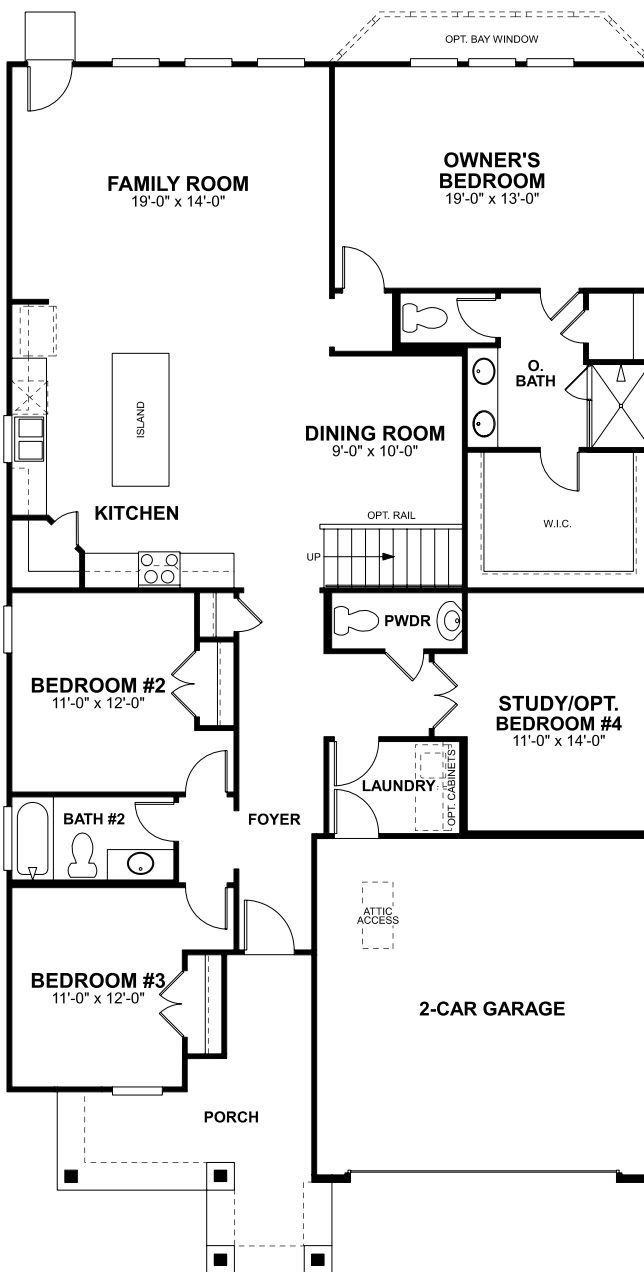

AUST-4232-PARAMOUNTII-COLONY AT COLE SPRINGS

OPTIONAL MEDIA ROOM

SECOND FLOOR

OPTIONAL BEDROOM #5/BATH #4

OPTIONAL EXTENDED COVERED PATIO

OPTIONAL COVERED PATIO

OPTIONAL GOURMET KITCHEN

FIRST FLOOR

OPTIONAL FIREPLACE

OPTIONAL DELUXE BATH

OPTIONAL BEDROOM #4/BATH #3