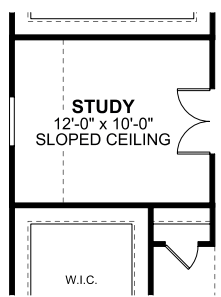

HOUS-S416-ESPERANZA-40' PREMIER SMART SERIES

OPTIONAL EXTENDED COVERED PATIO

OPTIONAL UTILITY CLOSET/BATH 3

OPTIONAL BATH #2 SHOWER

OPTIONAL ALTERNATE OWNER'S BATH

OPTIONAL STUDY

OPTIONAL BATH #3