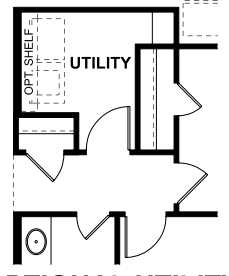

HOUS-S416-ESPERANZA-40' PREMIER SMART SERIES

OPTIONAL EXTENDED COVERED PATIO

OPTIONAL UTILITY CLOSET/BATH 3

OPTIONAL BATH #2 SHOWER

OPTIONAL ALTERNATE OWNER'S BATH

OPTIONAL STUDY

OPTIONAL BATH #3