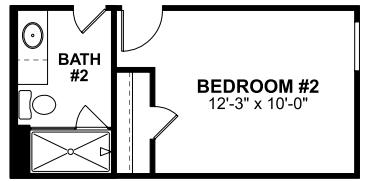

HOUS-S416-ESPERANZA-40' PREMIER SMART SERIES

OPTIONAL EXTENDED COVERED PATIO

OPTIONAL UTILITY CLOSET/BATH 3

OPTIONAL BATH #2 SHOWER

OPTIONAL ALTERNATE OWNER'S BATH

OPTIONAL STUDY

OPTIONAL BATH #3