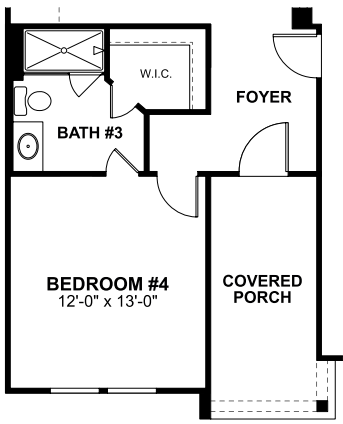

HOUS-S416-ESPERANZA-40' PREMIER SMART SERIES

OPTIONAL EXTENDED COVERED PATIO

OPTIONAL UTILITY CLOSET/BATH 3

OPTIONAL BATH #2 SHOWER

OPTIONAL ALTERNATE OWNER'S BATH

OPTIONAL STUDY

OPTIONAL BATH #3