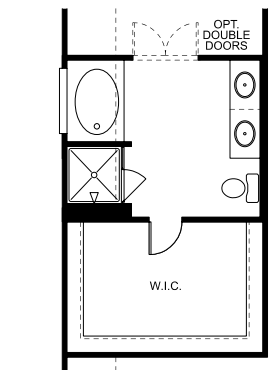

HOUS-S416-ESPERANZA-40' PREMIER SMART SERIES

OPTIONAL EXTENDED COVERED PATIO

OPTIONAL UTILITY CLOSET/BATH 3

OPTIONAL BATH #2 SHOWER

OPTIONAL ALTERNATE OWNER'S BATH

OPTIONAL STUDY

OPTIONAL BATH #3