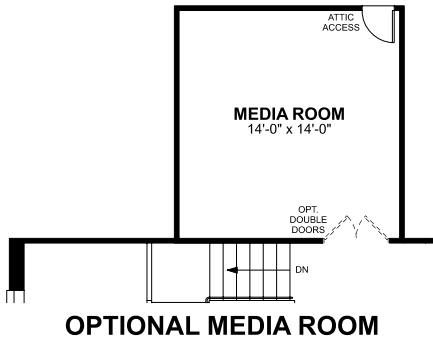

AUST-GUERNSEY-CAPITAL SERIES-HERTIAGE

OPTIONAL MEDIA ROOM

SECOND FLOOR

OPTIONAL FIREPLACE

OPTIONAL 3-PANEL SLIDING DOOR

FIRST FLOOR

OPTIONAL DELUXE OWNER'S BATH